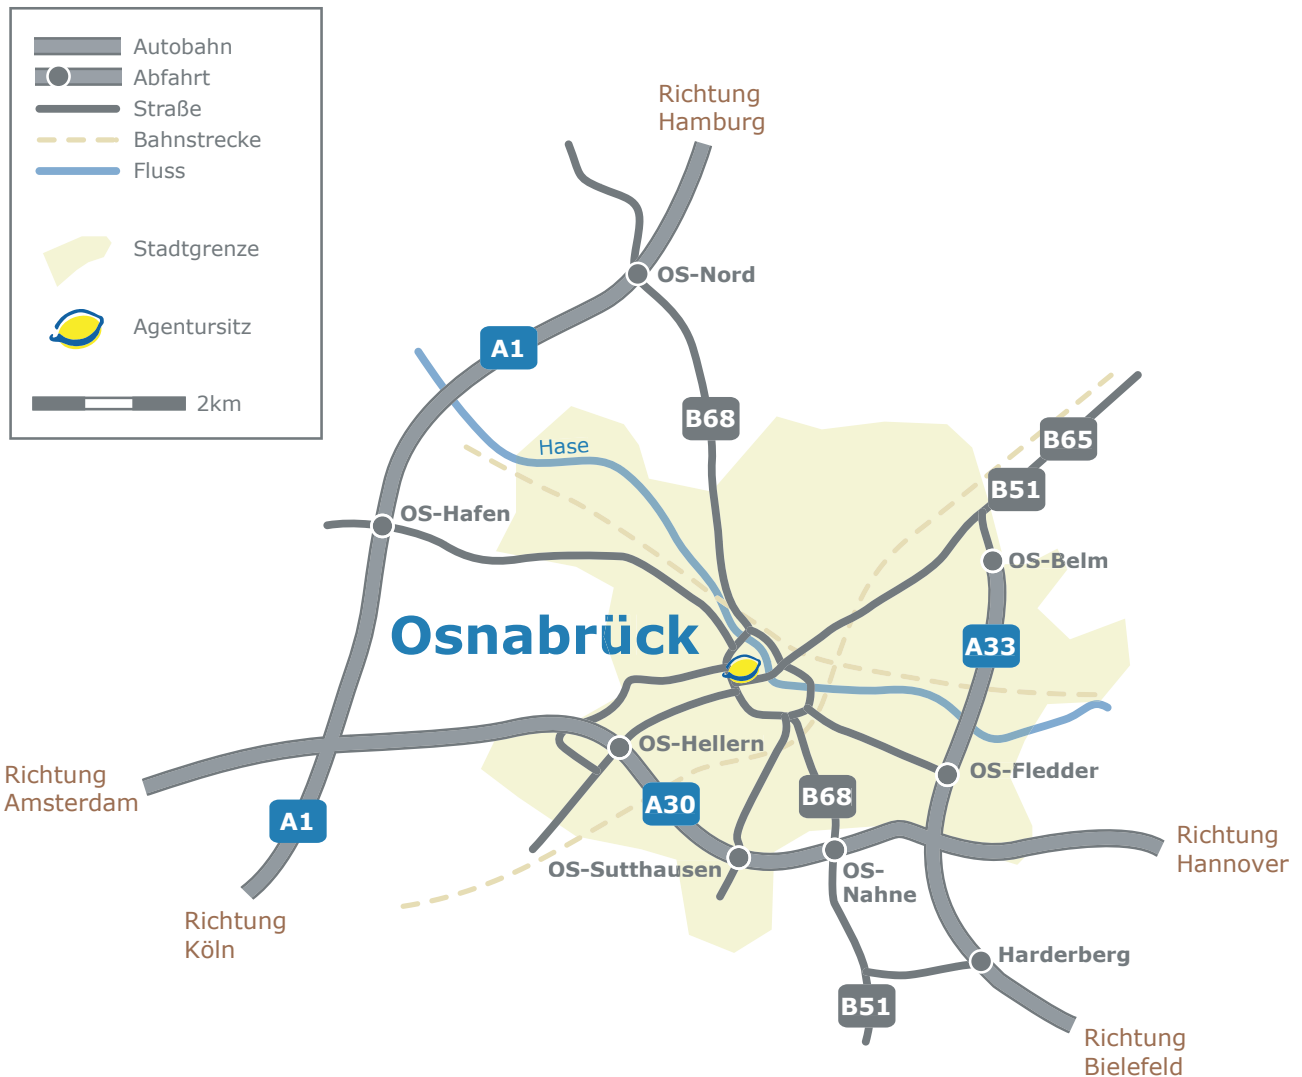

So finden Sie uns...

A30, Abfahrt Hellern, Richtung Zentrum, Martinistrasse, am Schloss vorbei, nächste Kreuzung links, Parkmöglichkeiten im „Parkhaus Ledenhof“.

Telefonische Navigation: 05 41/33 50 611