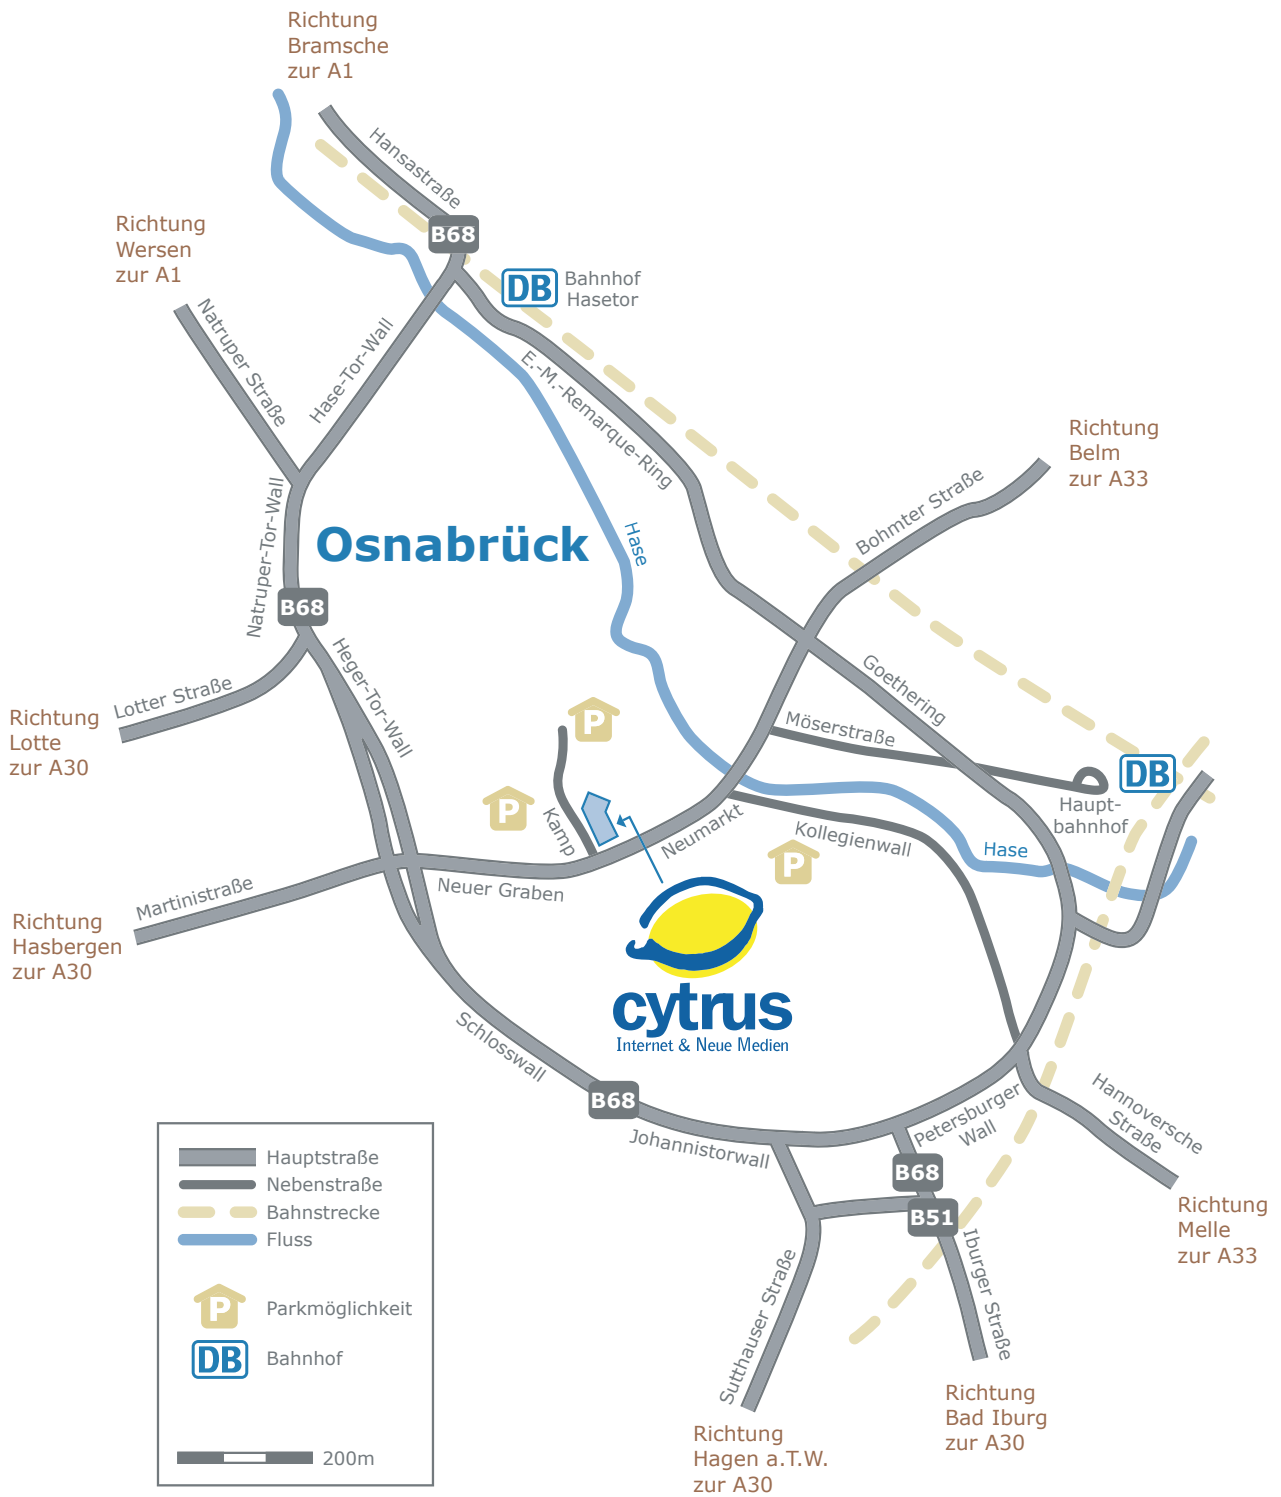

cytrus GmbH
Neuer Graben 22
49074 Osnabrück
Fon: 0541 33506-0
Fax: 0541 33506-10

www.cytrus.de
info@cytrus.de